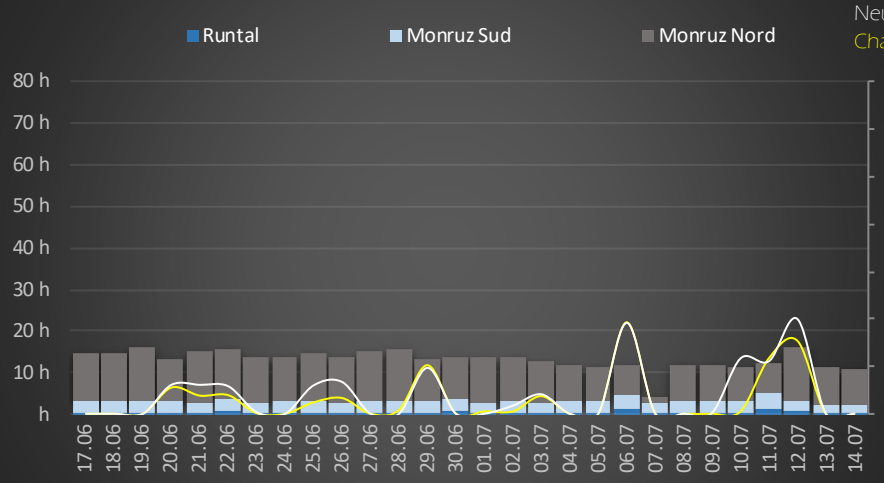

Relevage Ouest en heure de pompage par jour

Relevage Est en heure de pompage par jour

pluviométrie mm
Neuchâtel
Chaumont