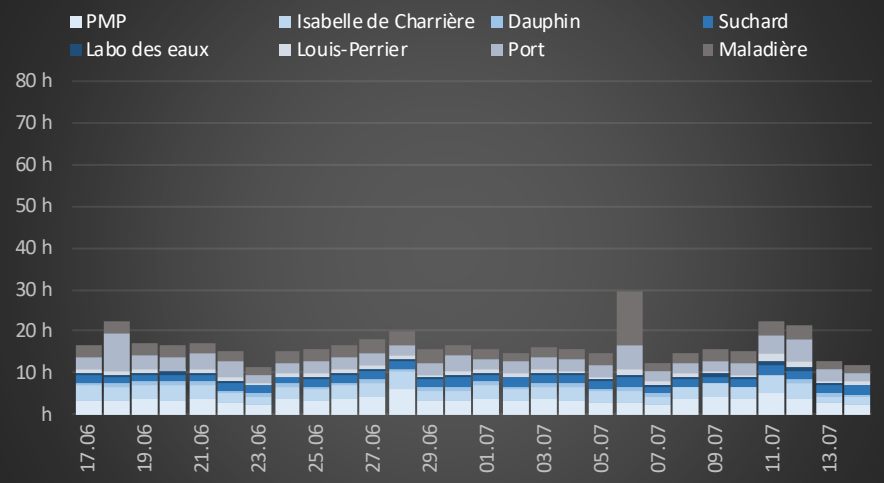

Relevage Ouest en heure de pompage par jour

Relevage Est en heure de pompage par jour

pluviométrie mm
Neuchâtel
Chaumont